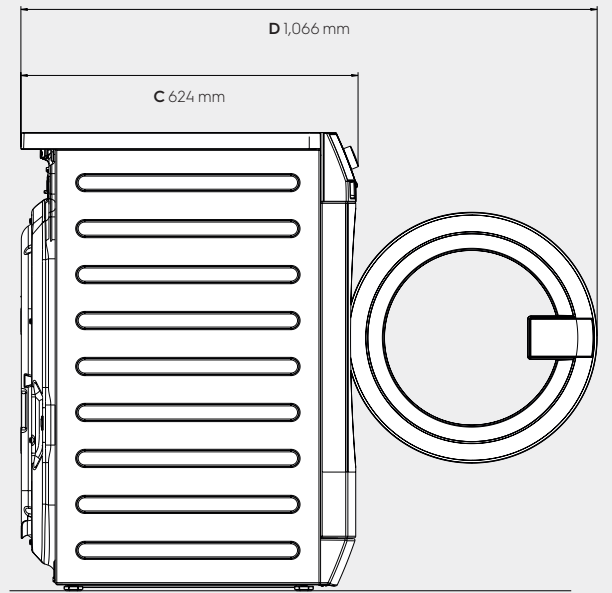

myPRO Akıllı Profesyonel Çamaşır Yıkama Makinesi

Özellikler WE170P/V

Sıkma hızı, devir/dakika (G-faktörü)	1,400 (536)
Yıkama ses seviyesi, dB(A)	49
Sıkma ses seviyesi, dB(A)	75
Frekans, Hz	50/60
Panel, üst ve ön	Paslanmaz çelik
Ekran	Geniş LCD
Tambur tasarımı	4,5 mm delikleri bulunan ProZone tambur
Tambur aydınlatması	Evet
Deterjan bölmeleri	3
Kapı kilidi	Çocuk kilidine sahiptir ve çekilerek açılır. (70N güç uygulanarak açılabilir)
Su girişi	Sıcak ve soğuk
Drenaj sistemi	Drenaj pompası/ Drenaj valfi
Sabitlenme ayağı	4 adet ayarlanabilir ayak (15 mm ayarlanabilir)

Programlar

Program sayısı	16
Eco 40, 60 (A+++) / Normal 20, 40, 60, 95 Narin 30, 40, 60 / Elde yıkama / Mop 60, 85 / Durulama ve Sıkma Dezenfeksiyon 60, 70, 80	
Program orantısallığı	İster tam dolu yüklü, ister yarı yüklü: makine kendini adapte eder.

Özel spesifikasyonlar

Jeton ünitesi	Opsiyonel
Harici dozajlama sistemi	Opsiyonel
Baza	Aksesuar
İstifleme kiti	Aksesuar

Boyutlar kapı çerçevesi dahil

Yükseklik (A), mm	850
Genişlik (B), mm	597
Derinlik (C), mm	624
Ambalajlı yükseklik, mm	900
Ambalajlı genişlik, mm	630
Ambalajlı derinlik, mm	701
Ağırlık (ambalajlı), kg	80.5 (82)

Ön

Sağ taraf

Arka taraf

- A Yükseklik
- B Genişlik
- C Derinlik
- D Kapı açık durumda derinlik
- 1 Kontrol paneli
- 2 Deterjan kutusu
- 3 Kapı kolu
- 4 Sıvı deterjan beslemesi
- 5 Sıcak su
- 6 Soğuk su
- 7 Drenaj pompası
- 8 Drenaj valfi

Teknik özelliklerde önceden bildirmeksizin değişiklik yapma hakkımız saklı tutulur.

Electrolux