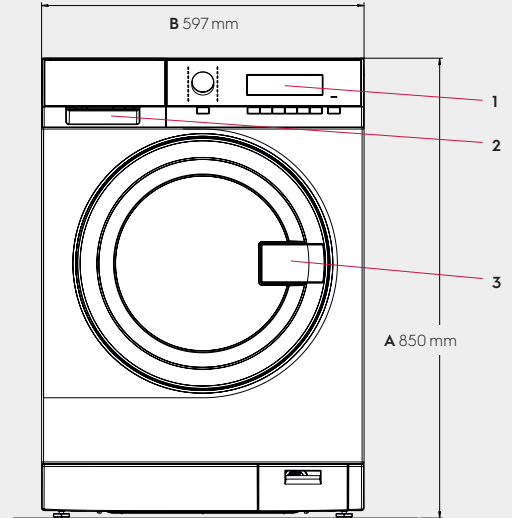

## Boyutlar kapı çerçevesi dahil

Yükseklik (A), mm	850
Genişlik (B), mm	597
Derinlik (C), mm	624
Ambalajlı yükseklik, mm	900
Ambalajlı genişlik, mm	630
Ambalajlı derinlik, mm	701
Ağırlık (ambalajlı), kg	80.5 (82)