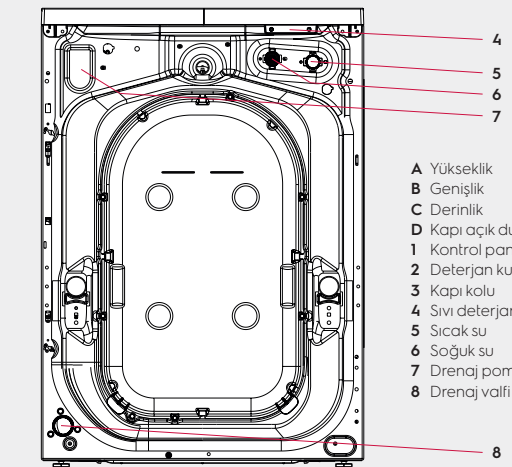

Arka taraf

- A Yükseklik
- B Genişlik
- C Derinlik
- D Kapı açık durumda derinlik
- 1 Kontrol paneli
- 2 Deterjan kutusu
- 3 Kapı kolu
- 4 Sıvı deterjan beslemesi
- 5 Sıcak su
- 6 Soğuk su
- 7 Drenaj pompası
- 8 Drenaj valfi

Teknik özelliklerde önceden bildirmeksizin değişiklik yapma hakkımız saklı tutulur.

Electrolux