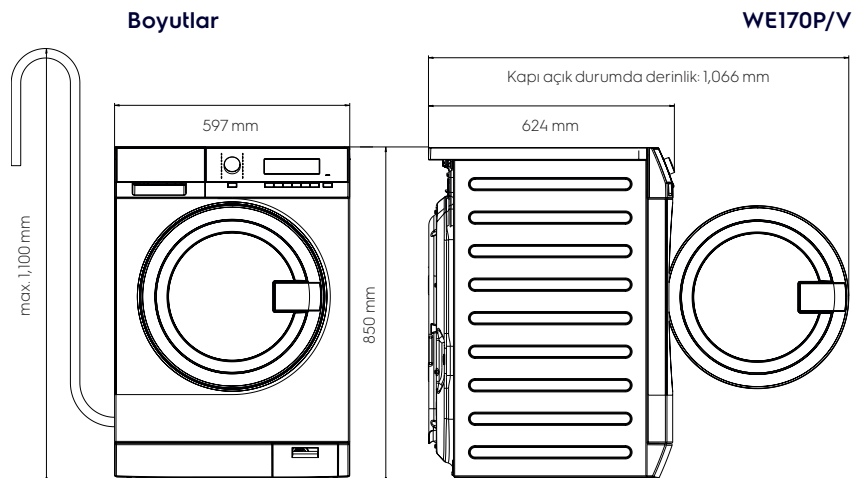

Tüketim verileri

Standart program, pamuklu 60°C, tam dolu yük

Toplam süre, dakika/ program (sıcak su girişi)	70
Enerji tüketimi, kWh	0.7
Su tüketimi (soğuk), litre	65