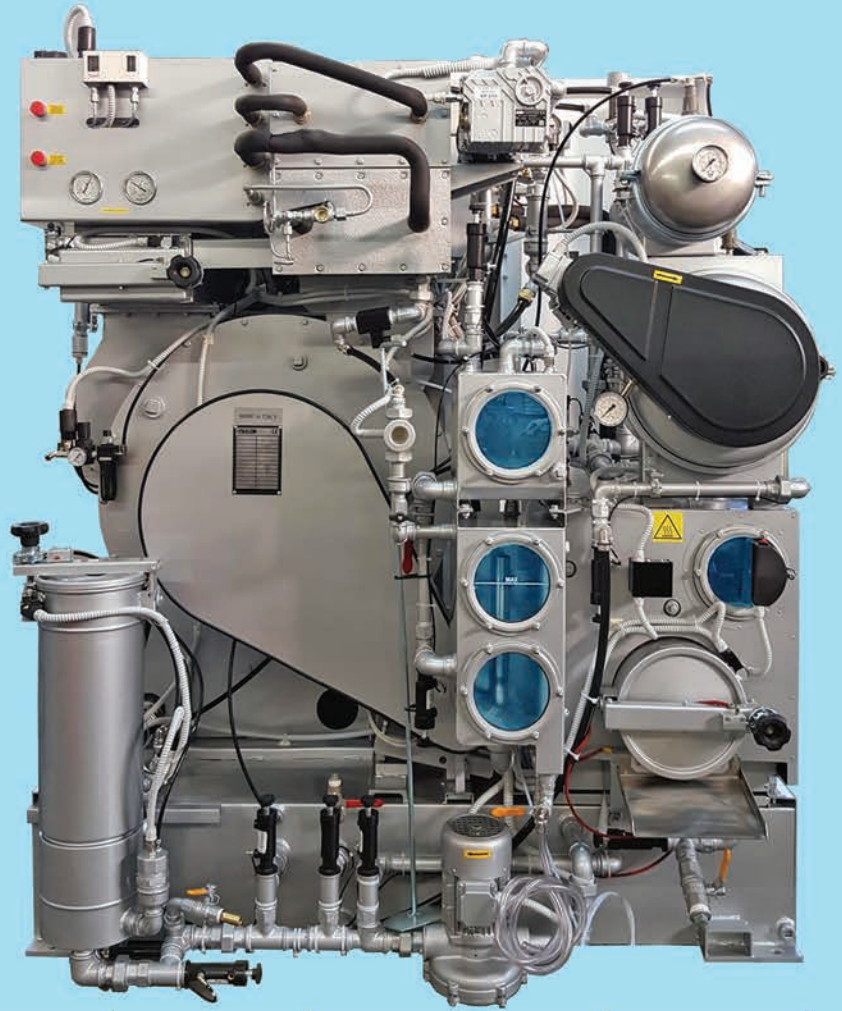

**ITALCLEAN**

*Multisolvent*

**DT**  
**200 H - 300 H**

*Hard mounted*

## 200 H - 300 H

### Hard mounted

				DT H				DT H	
				200	300			200	300
Portata per carica	Capacité par cycle	Capacidad	kg	11	15	Load capacity	lb.	26	35
Diametro Profondità Volume Velocità lavaggio Velocità Centrifuga Diametro oblò	Diamètre Profondeur Volume Vitesse de lavage Vitesse d'essorage Diamètre hublot	Diámetro Profundidad Volumen Velocidad lavado Velocidad centrifuga Diámetro puerta de carga	mm mm dm <sup>3</sup> g/l' g/l'	725 533 220 45 500	850 533 300 45 500	Diameter Depth Volume Wash speed Extract speed	in. in. cu.ft. r.p.m. r.p.m.	28.5 21 7.8 45 500	33.5 21 10.6 45 500
Capacità filtri: Filtro nylon/Eco. Filtro decolorante	Capacité filtres: Filtre Nylon/Eco. Filtre Décolorant	Capacidad filtros: Filtro Nylon/Eco. Filtro decolorante	m <sup>2</sup> N°	2.4 1	4 1	Filter capacity: Nylon filter/Eco. Decolorating filter	sq.ft. N°	22 1	40 1
Distillatore 1° Serbatoio 2° Serbatoio	Distillateur 1° Réservoir 2° Réservoir	Destilador 1° depósito 2° depósito	lt lt lt	90/75 100 100	95/120 190 190	Still 1st Tank 2nd Tank	US.gals US.gals US.gals	24.8/20 26.4 26.4	25/31.7 50.2 50.2
Misure ingombro: Larghezza Profondità Altezza	Dimensions: Largeur Profondeur Hauteur	Medidas: Ancho Profundidad Altura	mm mm mm	1550 1300 1960	1850 1490 2125	Dimensions: Width Depth Height	in. in. in.	61 51.2 76.8	72.8 58.7 83.7
Potenza impiegata: Versione vapore Versione elettrica	Puissance employée: Version vapeur Version électrique	Potencia empleada: Versión vapor Versión eléctrica	kw kw	4.2 13	4.2 15	Installed power: Steam model Electric model	kw kw	4.2 13	4.2 15
Peso	Poids	Peso	kg	1200	1650	Weight	lb.	2640	3630